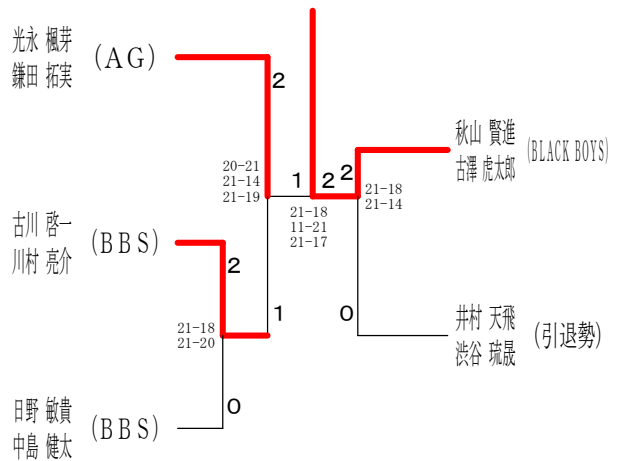

令和4年度 町田市民バドミントン冬季ダブルス大会

令和4年12月11日 町田市総合体育館

男子ダブルス2部 Aブロック	田野	島田	岩正	本木	竹堀	本川	吉田	豊島	光鎌	永田	勝敗	順位
田島 真吾 (中央フラワーズ) 野田 雄彦			○	○	○	○	×	M 3-1 G 6-2 P 156-98				2
岩本 大樹 (成瀬高) 正木 康太	×			×	○	×	M 1-3 G 3-6 P 150-163					4
竹本 淳之介 (小川高校) 堀川 夢真 (八王子実践高校)	×	○			○	×	M 2-2 G 4-5 P 134-159					3
吉田 秀雄 (一般) 豊島 恭昭 (町田高校定時制)	×	×	×				M 0-4 G 0-8 P 62-168					5
光永 楓芽 (AG) 鎌田 拓実	○	○	○	○			M 4-0 G 8-0 P 168-82					1

男子ダブルス2部 Bブロック	山口	目黒	黒田	芳賀	井村	勝敗	順位
山口 駿 (チーム大三) 木内 恒佑		○		○	×	M 2-1 G 5-3 P 155-145	2
目黒 俐玖斗 師田 淳大 (町田総合高校)	×			○	○	M 2-1 G 4-3 P 134-121	3
芳賀 豊 (MKY) 吉野 浩生	×	×			×	M 0-3 G 1-6 P 98-145	4
井村 天飛 (引退勢) 渋谷 琉晟	○	×	○			M 2-1 G 5-3 P 165-141	1

男子ダブルス2部 Cブロック	秋古	山澤	来花	栖岡	菅富	原塚	村大	井岡	勝敗	順位
秋山 賢進 (BLACK BOYS) 古澤 虎太郎			○	○	○		M 3-0 G 6-1 P 145-106			1
来栖 浩 (MKY) 花岡 嗣夫 (町田クラブ)	×			○	○		M 2-1 G 5-3 P 152-143			2
菅原 大雅 (町田総合高校) 富塚 輝	×	×			○		M 1-2 G 2-4 P 108-110			3
村井 亮太 (中央フラワーズ) 大岡 雅志 (一般)	×	×	×				M 0-3 G 1-6 P 100-146			4

男子ダブルス2部 Dブロック	日野	吉元	東西	竹内	勝敗	順位
日野 敏貴 (BBS) 中島 健太		○	○	○	M 3-0 G 6-0 P 126-94	1
吉元 智彬 (OGsan) 松本 長己	×		○	×	M 1-2 G 2-4 P 100-116	3
東西 千翔輝 (町田総合高校)	×	×		×	M 0-3 G 0-6 P 83-126	4
竹内 隆太 (中央フラワーズ) 入谷 勇氣	×	○	○		M 2-1 G 4-2 P 118-91	2

男子ダブルス2部 Eブロック	須田	和田	古川	高遠	勝敗	順位
須田 勇海 (町田総合高校) 竹本 隆之介		○	×	×	M 1-2 G 2-4 P 91-116	3
和田 樹逸見 斗夢 (町田高校定時制)	×		×	×	M 0-3 G 0-6 P 63-126	4
古川 啓一 (BBS) 川村 亮介	○	○		○	M 3-0 G 6-1 P 146-98	1
高山 雄太 (シロネ/ジャスコ) 遠藤 貴裕	○	○	×		M 2-1 G 5-2 P 137-97	2

男子ダブルス2部 決勝トーナメント