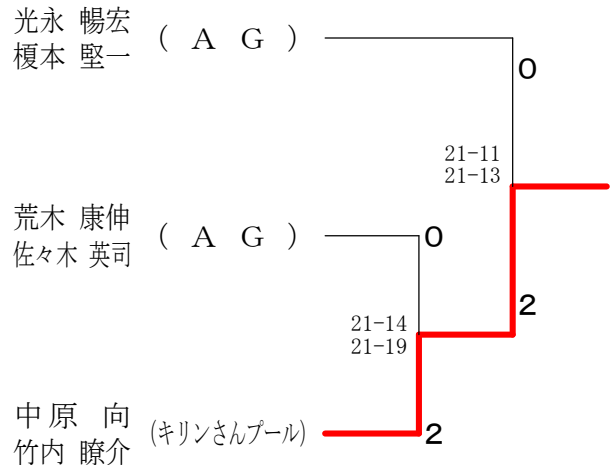

令和4年度 町田市民バドミントン冬季ダブルス大会

令和4年12月11日 町田市総合体育館

男子ダブルス1部 Aブロック	光 永 榎 本	細 溝 佐 々 木	阿 部 三 好	指 宿 菊 地	勝 敗	順 位
光 永 暢宏 (A G) 榎 本 堅一 (A G)		○ 18-21 21- 6 21-15	○ -X	○ 21-14 21- 5	M 3-0 G 6-1 P 144-61	1
細 溝 大介 (中央フラワーズ) 佐 々 木 雄三 (中央フラワーズ)	× 21-18 6-21 15-21		○ -X	○ 21-11 21-14	M 2-1 G 5-2 P 126-85	2
阿 部 龍清 (BLACK BOYS) 三 好 未 来 (BLACK BOYS)	× X-	× X-		× X-	M 0-3 G 0-6 P 0-126	4
指 宿 大空 (町田総合高校) 菊 地 航生 (町田総合高校)	× 14-21 5-21	× 11-21 14-21	○ -X		M 1-2 G 2-4 P 86-84	3

男子ダブルス1部 Bブロック	畑 中 荒 井	野 澤 佐 々 木	川 口 浅 井	中 原 竹 内	勝 敗	順 位
畑 中 健佑 (A G) 荒 井 太一 (実践学園高)		○ 21-15 21- 6	○ 21-18 21- 9	× 21-14 20-21 16-21	M 2-1 G 5-2 P 141-104	2
野 澤 尚人 (中央フラワーズ) 佐 々 木 卓大 (ぐーず)	× 15-21 6-21		○ 21-17 21-12	× 12-21 8-21	M 1-2 G 2-4 P 83-113	3
川 口 遥希 (町田総合高校) 浅 井 龍 (町田総合高校)	× 18-21 9-21	× 17-21 12-21		× 9-21 15-21	M 0-3 G 0-6 P 80-126	4
中 原 向 (麒麟さんプール) 竹 内 瞭介 (麒麟さんプール)	○ 14-21 21-20 21-16	○ 21-12 21- 8	○ 21- 9 21-15		M 3-0 G 6-1 P 140-101	1

男子ダブルス1部 Cブロック	上之郷 榎 本	金 本 青 根	須 佐 蛭 名	荒 木 佐 々 木	勝 敗	順 位
上之郷 将志 (中央フラワーズ) 榎 本 直樹 (中央フラワーズ)		○ 20-21 21-17 21-20	○ 21-15 21- 8	× 21-18 15-21 16-21	M 2-1 G 5-3 P 156-141	2
金 本 光巧 (一般) 青 根 翔大 (町田総合高校)	× 21-20 17-21 20-21		○ 21-17 21-18	× 21-19 18-21 20-21	M 1-2 G 4-4 P 159-158	3
須 佐 太一 (麒麟さんプール) 蛭 名 終次 (麒麟さんプール)	× 15-21 8-21	× 17-21 18-21		× 20-21 16-21	M 0-3 G 0-6 P 94-126	4
荒 木 康伸 (A G) 佐 々 木 英司 (A G)	○ 18-21 21-15 21-16	○ 19-21 21-18 21-20	○ 21-20 21-16		M 3-0 G 6-2 P 163-147	1

男子ダブルス1部 決勝トーナメント

壮 年 男 子 1 部	山 野 石 山	木 原 原 山	ブータイヒエップ 出 口	木 村 小 杉	勝 敗	順 位
山野 一弘 (中央フラワーズ) 石山 智樹 (中央フラワーズ)		○ 21-14 21- 9	○ 21- 9 21- 9	× 11-21 17-21	M 2-1 G 4-2 P 112-83	2
木原 伸彦 (町六バド) 原山 忠徳 (町六バド)	× 14-21 9-21		○ 21-14 21-13	× 17-21 13-21	M 1-2 G 2-4 P 95-111	3
ブータイヒエップ 出口 一彦 (藤の台バドミントンクラブ)	× 9-21 9-21	× 14-21 13-21		× 13-21 15-21	M 0-3 G 0-6 P 73-126	4
木村 智啓 (B B S) 小杉 啓 (B B S)	○ 21-11 21-17	○ 21-17 21-13	○ 21-13 21-15		M 3-0 G 6-0 P 126-86	1