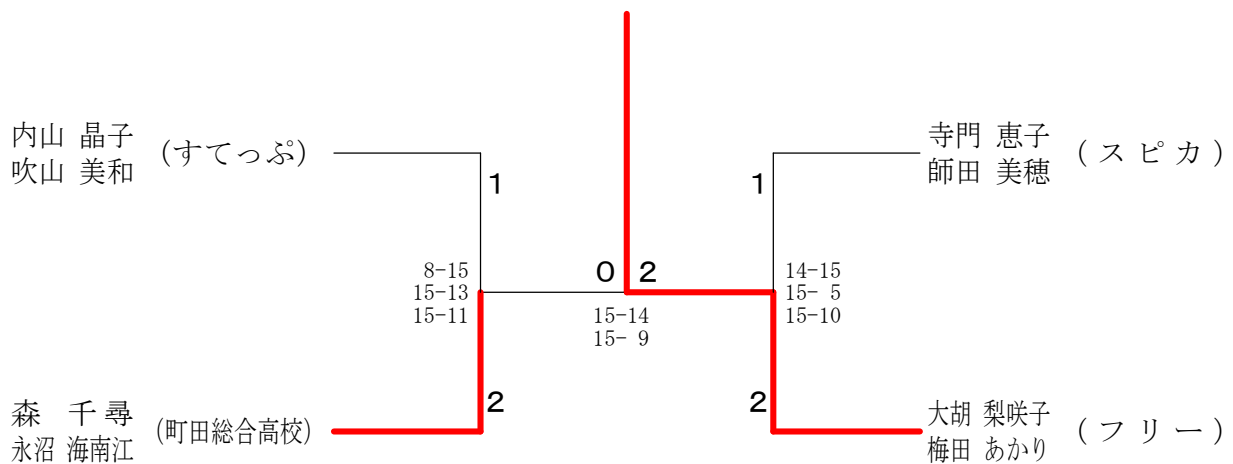

町田市民バドミントン夏季ダブルス大会

令和4年7月9日 町田市総合体育館

女子ダブルス3部 Aブロック	中 貝	村 川	貝 上	川 田	鳥 奈	飼 良	内 吹	山 山	勝 敗	順位
中村 美保 (Amigos!) 貝川 美紀			○ 15-10 12-15 15-10	○ 15-12 15-14	×	×	×	M 2-1 G 4-3 P 85-91	2	
貝川 なぎさ (フリー) 上田 千賀	×				×	×	×	M 0-3 G 1-6 P 57-102	4	
鳥飼 紅愛 (町田総合高校) 奈良 亜津美	×		○ 15- 8 15- 8				×	M 1-2 G 2-4 P 65-76	3	
内山 晶子 (すてっふ) 吹山 美和	○ 15- 6 15- 7	○ 15- 2 15- 4	○ 15- 5 15- 4					M 3-0 G 6-0 P 90-28	1	

女子ダブルス3部 Bブロック	川 大	瀨 平	尾 大	崎 谷	大 梅	胡 田	上 塚	坂 田	勝 敗	順位
川瀨 千裕 (中央フラーズ) 大平 築未			○ -X	×	×	×	○ 15- 9 15- 3	M 2-1 G 4-2 P 96-42	2	
尾崎 心音 (町田総合高校) 大谷 凜音	×				×	×	×	M 0-3 G 0-6 P 0-126	4	
大胡 梨咲子 (フリー) 梅田 あかり	○ 15-14 15-10		○ -X				○ 15-10 15- 8	M 3-0 G 6-0 P 102-42	1	
上坂 愛子 (Amigos!) 塚田 昭子	×		○ 9-15 3-15	×	×	×		M 1-2 G 2-4 P 72-60	3	

女子ダブルス3部 Cブロック	佐々木 鴨	野 田	村 岸	深 前	山 森	寺 師	門 田	勝 敗	順位
佐々木 杏 (八王子東高校) 鴨田 真緒			○ 15- 5 15-14	○ 15- 8 15-10	×	×	×	M 2-1 G 4-2 P 77-67	2
野村 芽未 (町田総合高校) 山岸 風紗	×				×	×	×	M 0-3 G 0-6 P 60-90	4
深山 美和 (Amigos!) 前森 朋子	×		○ 15-12 15-11			×	×	M 1-2 G 2-4 P 69-83	3
寺門 恵子 (スピカ) 師田 美穂	○ 15- 6 15-11	○ 15- 8 15-10	○ 15-11 15-10					M 3-0 G 6-0 P 90-56	1

女子ダブルス3部 Dブロック	森 永	前 沼	茂 山	大 尾	谷 崎	田 秋	中 山	勝 敗	順位
森 千尋 (町田総合高校) 永沼 海南江			○ 15-10 15-11	○ 15-13 15- 6	○ 15- 9 15-12			M 3-0 G 6-0 P 90-61	1
前茂 隆枝 (すてっふ) 福山 千恵	×				○ 15- 8 12-15 15-13	×	×	M 1-2 G 2-5 P 85-96	3
大谷 凜音 (町田総合高校) 尾崎 心音	×		×	×	×	×	×	M 0-3 G 1-6 P 55-114	4
田中 つき (フリー) 秋山 真紀	×		○ 9-15 12-15	○ 15-13 15- 9	○ -X			M 2-1 G 4-2 P 93-52	2

女子ダブルス3部 決勝トーナメント