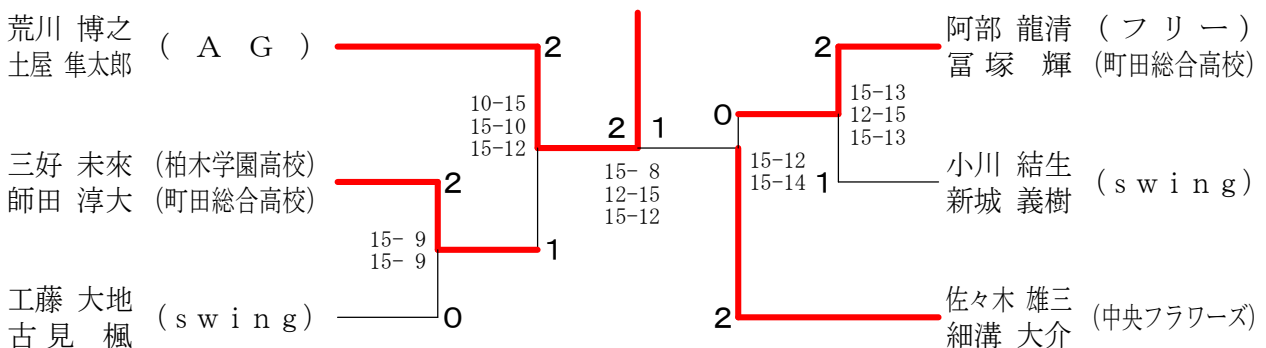

町田市民バドミントン夏季ダブルス大会

令和4年7月9日 町田市総合体育館

男子ダブルス2部 Aブロック	荒川 土屋	茂手木 池田	林 入谷	東 目黒	勝敗	順位
荒川 博之 (A G) 土屋 隼太郎	○	○	○	M 3-0 G 6-0 P 90-28	1	
茂手木 博隆 (玉川大学) 池田 雄馬	×	○	×	M 0-3 G 0-6 P 13-90	4	
林 誠也 (中央フラワーズ) 入谷 勇気	×	○	○	M 2-1 G 4-3 P 83-70	2	
東 千翔 (町田総合高校) 目黒 俐玖斗	×	○	×	M 1-2 G 3-4 P 81-79	3	

男子ダブルス2部 Bブロック	佐々木 細溝	佐井 本	林 根岸	小 椋	勝敗	順位
佐々木 雄三 (中央フラワーズ) 細溝 大介	○	○	○	M 3-0 G 6-0 P 90-28	1	
佐井 玲音 (町田総合高校) 本田 晴喜	×	○	○	M 1-2 G 2-5 P 65-91	3	
林 幸樹 (swing) 根岸 翔太	×	○	○	M 2-1 G 4-2 P 72-55	2	
小椋 壮吾 (玉川大学) 鬼頭 慧宗	×	×	×	M 0-3 G 1-6 P 51-104	4	

男子ダブルス2部 Cブロック	阿部 富塚	松下 松	秋山 古	竹内 山	勝敗	順位
阿部 龍清 (フリー) 富塚 輝 (町田総合高校)	○	○	○	M 3-0 G 6-1 P 100-64	1	
松下 晴樹 (玉川学園高校) 奥 諒太	×	○	×	M 0-3 G 0-6 P 32-90	4	
秋山 賢進 (成瀬高校) 古澤 虎太郎	×	○	○	M 2-1 G 5-2 P 102-72	2	
竹内 隆太 (中央フラワーズ) 李 懿康	×	○	×	M 1-2 G 2-4 P 70-78	3	

男子ダブルス2部 Dブロック	菊地 佐々木	山田 田	工藤 藤	村井 井	勝敗	順位
菊地 正幸 (町田クラブ) 佐々木 卓大 (フリー)	○	×	○	M 2-1 G 5-2 P 95-61	2	
山田 空 (玉川学園高校) 田 中 慧	×	○	×	M 0-3 G 0-6 P 25-90	4	
工藤 大地 (swing) 古見 楓	○	○	○	M 3-0 G 6-1 P 95-71	1	
村井 亮太 (中央フラワーズ) 嶋田 清文	×	○	×	M 1-2 G 2-4 P 76-69	3	

男子ダブルス2部 Eブロック	郷田 農	三好 師	中里 好	中島 古	勝敗	順位
郷田 農 (中央フラワーズ) 田島 真吾	×	○	○	M 2-1 G 4-3 P 90-83	2	
三好 未来 (柏木学園高校) 師田 淳大 (町田総合高校)	○	○	○	M 3-0 G 6-0 P 90-43	1	
中里 駿介 (町田高校) 渡辺 大地	×	×	×	M 0-3 G 0-6 P 41-90	4	
中島 健太 (BBS) 古川 啓一	×	×	○	M 1-2 G 3-4 P 82-87	3	

男子ダブルス2部 Fブロック	光永 鎌	毛利 菊	小川 新	野澤 二	勝敗	順位
光永 楓芽 (A G) 鎌田 拓実	○	×	×	M 1-2 G 4-4 P 116-85	3	
毛利 謙介 (町田総合高校) 菊地 航生	×	○	×	M 0-3 G 0-6 P 0-126	4	
小川 結生 (swing) 新城 義樹	○	○	○	M 3-0 G 6-1 P 115-60	1	
野澤 尚人 (中央フラワーズ) 二神 真生 (ハシルトン)	○	×	×	M 2-1 G 4-3 P 106-66	2	

男子ダブルス2部 決勝トーナメント