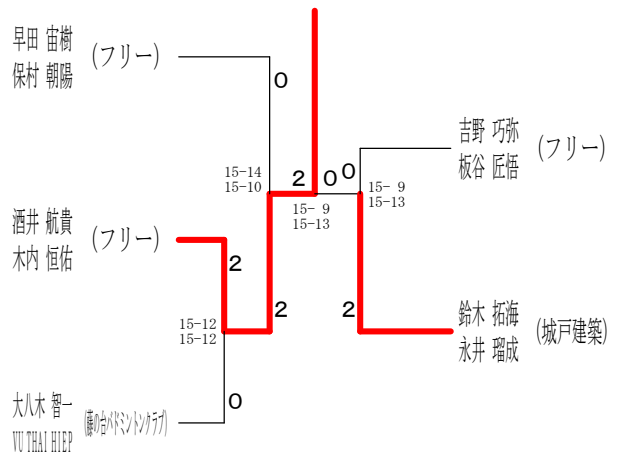

町田市民バドミントン夏季ダブルス大会

令和4年7月9日 町田市総合体育館

男子ダブルス3部 Aブロック	滋本	野村	早田	田村	大塚	塚田	光山	延口	勝敗	順位
滋野 卓也 (町田シャトル) 本村 俊樹 (フリー)			×	○	○	○			M 2-1 G 4-2 P 82-64	2
早田 宙樹 (フリー) 保村 朝陽 (フリー)	○				○	○			M 3-0 G 6-0 P 90-51	1
大塚 鉄舟 (小川高校) 長田 涼太 (小川高校)	×	×				×			M 0-3 G 0-6 P 35-90	4
光延 洋洋 (フリー) 山口 駿 (フリー)	×	×		○					M 1-2 G 2-4 P 73-75	3

男子ダブルス3部 Bブロック	鈴木	木井	三井	上川	片岡	岡井	中本	本島	勝敗	順位
鈴木 拓海 (城戸建築) 永井 瑠成 (城戸建築)			○	○	○	○			M 3-0 G 6-0 P 90-40	1
三上 正人 (町田シャトル) 及川 泰樹 (町田シャトル)	×				○	○			M 2-1 G 4-2 P 79-65	2
片岡 空 (小川高校) 亀井 友翔 (小川高校)	×	×				×			M 0-3 G 0-6 P 40-90	4
中本 快明 (町田総合高校) 中島 (町田総合高校)	×	×		○					M 1-2 G 2-4 P 62-76	3

男子ダブルス3部 Cブロック	土籾	屋田	吉有	富馬	石黒	川田	吉板	野谷	勝敗	順位
土籾 政季 (YMS) 篠田 祐司 (YMS)			○	○	○	×			M 2-1 G 4-2 P 80-51	2
吉富 常雄 (フリー) 有馬 崇 (フリー)	×				○	×			M 1-2 G 2-4 P 57-87	3
石川 大翔 (小川高校) 黒田 隆平 (小川高校)	×	×				×			M 0-3 G 0-6 P 53-90	4
吉野 巧弥 (フリー) 板谷 匠悟 (フリー)	○	○		○					M 3-0 G 6-0 P 90-52	1

男子ダブルス3部 Dブロック	大八木	V	浅木	見村	小池	池原	水大	治場	勝敗	順位
大八木 智一 (藤の谷バドミントンクラブ) VU THAI HIEP (藤の谷バドミントンクラブ)			○	○	○	○			M 3-0 G 6-0 P 90-66	1
浅見 涼太 (小川高校) 木村 伶央 (小川高校)	×				×	×			M 0-3 G 0-6 P 55-90	4
小池 義教 (フリー) 岡原 賢二 (フリー)	×	○				○			M 2-1 G 4-3 P 95-84	2
水治 恵太郎 (小川高校) 大場 璃人 (小川高校)	×	○		×					M 1-2 G 3-4 P 91-91	3

男子ダブルス3部 Eブロック	安守	田重	酒木	井内	田松	畑山	勝敗	順位	
安田 力 (小川高校) 守重 和哉 (小川高校)			×	×	×			M 0-2 G 0-4 P 17-60	3
酒井 航貴 (フリー) 木内 恒佑 (フリー)	○				○			M 2-0 G 4-0 P 60-31	1
田畑 拳之介 (町田工業高) 松山 省太郎 (町田工業高)	○	×						M 1-1 G 2-2 P 54-40	2

男子ダブルス3部 決勝トーナメント