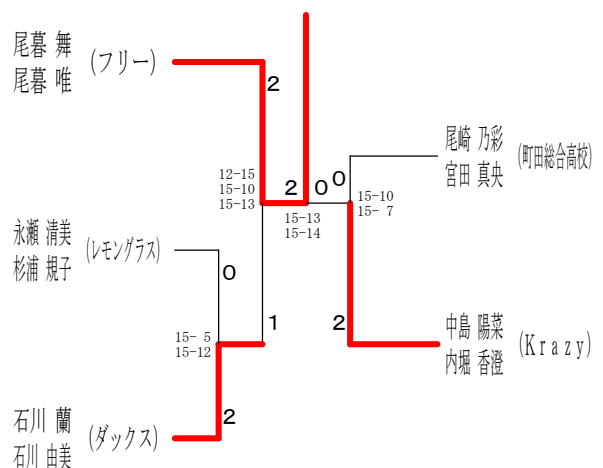

町田市民バドミントン夏季ダブルス大会

令和4年7月9日 町田市総合体育館

女子ダブルス2部 Aブロック	尾暮 舞 尾暮 唯	土屋 真歩 後藤 慶花	矢野 真都 奥津 あい	大向 マキ子 黒田 雅子	勝敗	順位
	○	○	○	M 3-0 G 6-0 P 90-44	1	
	×	○	○	M 2-1 G 4-2 P 80-75	2	
	×	×	×	M 0-3 G 1-6 P 77-99	4	
	×	×	○	M 1-2 G 2-5 P 71-100	3	

女子ダブルス2部 Bブロック	中島 陽菜 内堀 香澄	鈴木 優花 石部 恵生	向林 真理子 大谷 玲子	仲谷 優利 新藤 莉子	勝敗	順位
	○	○	○	M 3-0 G 6-0 P 90-32	1	
	×	×	×	M 0-3 G 0-6 P 27-90	4	
	×	○	○	M 2-1 G 4-3 P 81-75	2	
	×	○	×	M 1-2 G 3-4 P 78-79	3	

女子ダブルス2部 Cブロック	尾崎 乃彩 宮田 真央	古畑 さこ 橋 胡桃	上田 愛 中嶋 圭子	三浦 愛珠 岩崎 和花	勝敗	順位
	○	○	○	M 3-0 G 6-0 P 90-41	1	
	×	×	×	M 0-3 G 0-6 P 33-90	4	
	×	○	○	M 2-1 G 4-3 P 87-63	2	
	×	○	×	M 1-2 G 3-4 P 75-91	3	

女子ダブルス2部 Dブロック	長澤 友美 坪井 安芸子	石川 蘭 石川 由美	田中 希歩 大熊 文	栢田 智子 鈴木 佐和子	勝敗	順位
	×	○	○	M 2-1 G 4-3 P 91-83	2	
	○	○	○	M 3-0 G 6-0 P 90-48	1	
	×	×	×	M 0-3 G 0-6 P 55-90	4	
	×	×	○	M 1-2 G 3-4 P 81-96	3	

女子ダブルス2部 Eブロック	永瀬 清美 杉浦 規子	助安 亜彩 小沢 陽奈	佐山 莉紗子 桐島 菜々子	勝敗	順位
	○	○	M 2-0 G 4-0 P 60-27	1	
	×	○	M 1-1 G 2-2 P 42-42	2	
	×	×	M 0-2 G 0-4 P 27-60	3	

女子ダブルス2部 決勝トーナメント