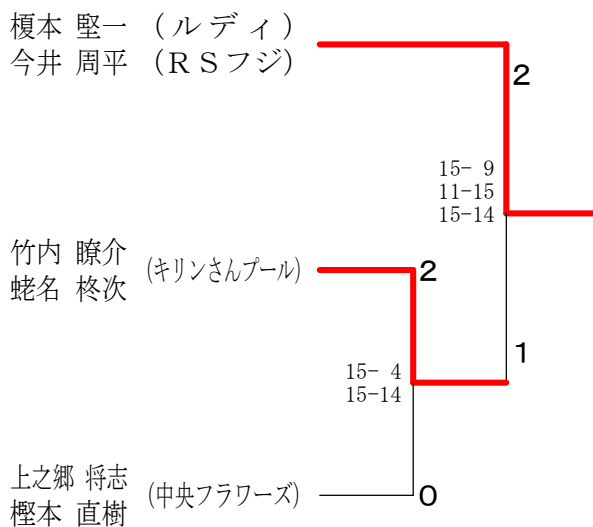

町田市民バドミントン夏季ダブルス大会

令和4年7月9日 町田市総合体育館

男子ダブルス1部 Aブロック	榎今	本井	青根	根井	川佐	口藤	中古	原澤	勝敗	順位
榎本 堅一 (ルディ) 今井 周平 (RSフジ)			○		○		○	M 3-0 15- 5 G 6-1 P 104-57	1	
青根 翔大 (町田総合高校) 浅井 龍	×			○		×		M 1-2 14-15 G 3-5 P 94-110	3	
川口 遥希 (町田総合高校) 佐藤 正騎	×	×				×		M 0-3 7-15 G 1-6 P 56-102	4	
中原 向 (キリンさんプール) 古澤 青輝	×	○	○					M 2-1 5-15 15-14 14-15 14-15 15- 7 15- 6 G 5-3 P 108-93	2	

男子ダブルス1部 Bブロック	田代	指宿	上之郷	勝敗	順位
田代 瑚 (フリー) 河村 佑哉		○	×	M 1-1 15- 8 15-11 G 2-2 P 57-49	2
指宿 大空 (町田総合高校) 菅原 大雅	×		×	M 0-2 8-15 11-15 G 0-4 P 34-60	3
上之郷 将志 (中央フラワーズ) 榎本 直樹	○	○		M 2-0 15-13 15-14 15- 7 15- 8 G 4-0 P 60-42	1

男子ダブルス1部 Cブロック	高光	橋永	竹内	金本	勝敗	順位
高橋 智尚 (ウルトラチョップ) 光永 暢宏 (AG)			×	○	M 1-1 8-15 14-15 15- 7 15-11 G 2-2 P 52-48	2
竹内 瞭介 (キリンさんプール) 蛭名 終次	○			○	M 2-0 15- 8 15-14 15-14 15- 8 G 4-0 P 60-44	1
金本 光巧 (町田総合高校) 竹本 隆之介	×	×			M 0-2 7-15 11-15 14-15 8-15 G 0-4 P 40-60	3

男子ダブルス1部 決勝トーナメント